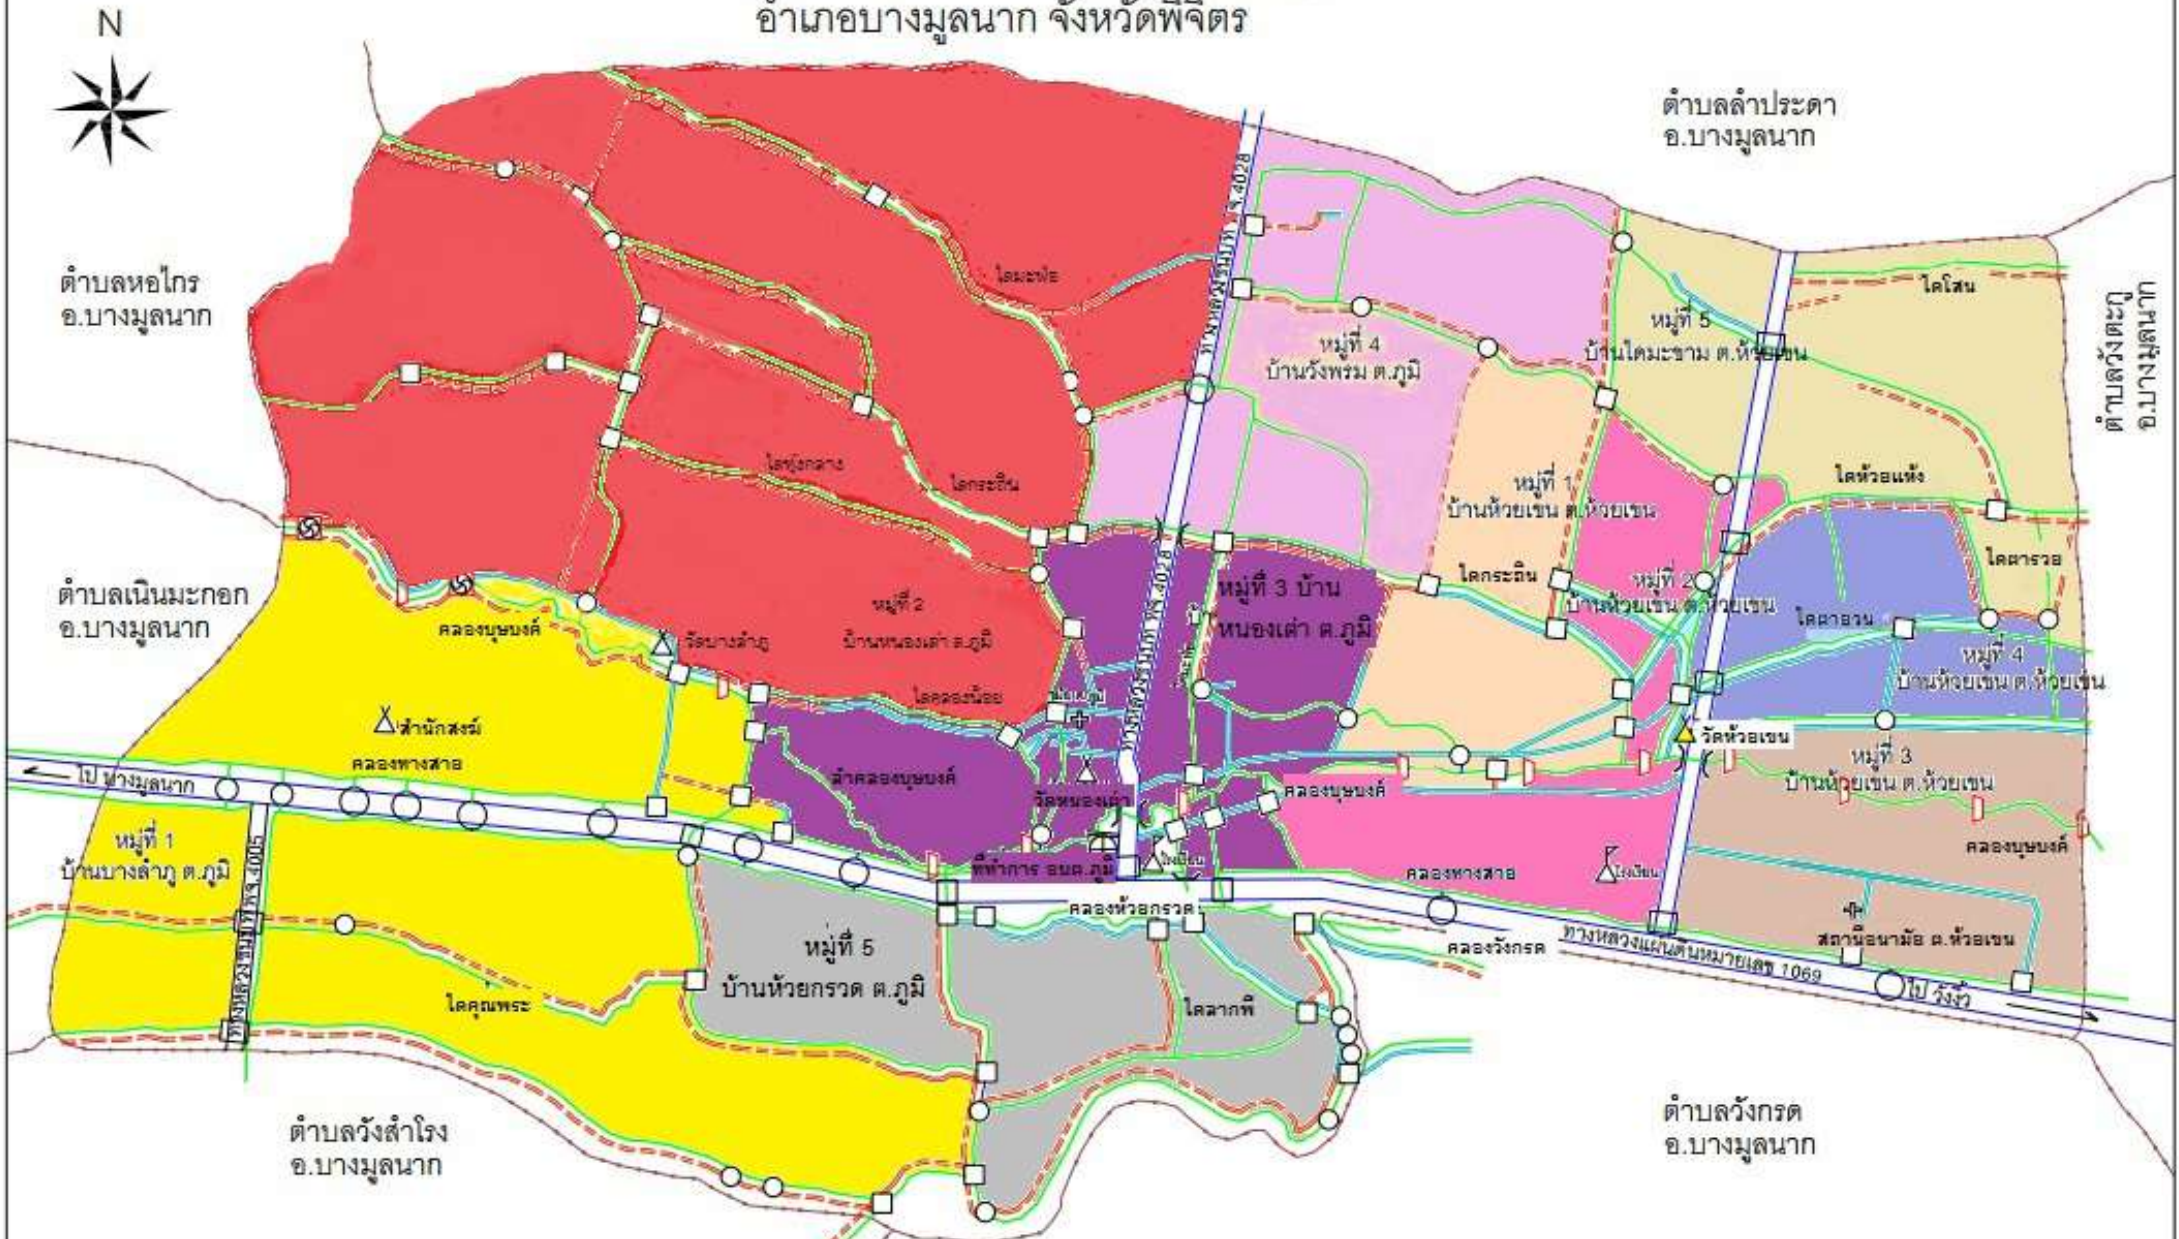

# แผนที่สังเขป องค์การบริหารส่วนตำบลภูมิ อำเภอบางมูลนาก จังหวัดพิจิตร

สัญลักษณ์	ความหมาย	สัญลักษณ์	ความหมาย	สัญลักษณ์	ความหมาย	สัญลักษณ์	ความหมาย	สัญลักษณ์	ความหมาย
	ที่ทำการองค์การบริหารส่วนตำบลภูมิ		โรงเรียน, สถานศึกษา		ท่าลอคเหลี่ยม คลล.		ประตู ปิด-เปิด ระบายน้ำ		ถนน ลาดยาง
	สถานีอนามัย		คลอง , ลำไ้		สะพาน		ถนน คลล.		เขตตำบล
	วัด, สำนักสงฆ์		ท่าระบายน้ำ คลล. แบบกลม		ฝาย คลล.		ถนน ดิน,ลูกรัง,หินคลุก		